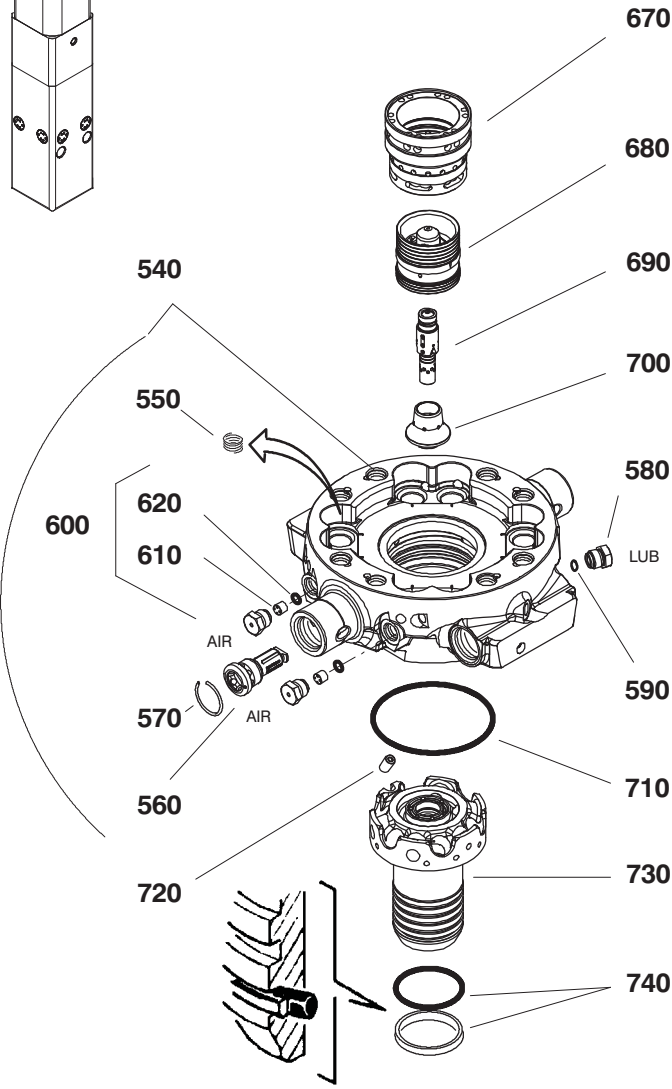

x ??	CPN
	540 1	86596210
•	(550 8	86256997
	(560 1	86371846
	(570 1	86362704
	(580 1	86389954
•	(590 1	86352481
	(600 2	86643376
	-610 1	86616885
•	-620 1	86262656

•	630 5	86352481
•	640 3	86355906
•	650 6	86364643
•	660 3	86349990
-----		
	670 1	86377702
	680 1	86627494
	690 1	86406469
	700 1	86385101
•	710 1	86266871
	720 1	86350006
	730 1	86371358
•	740 1	86480787