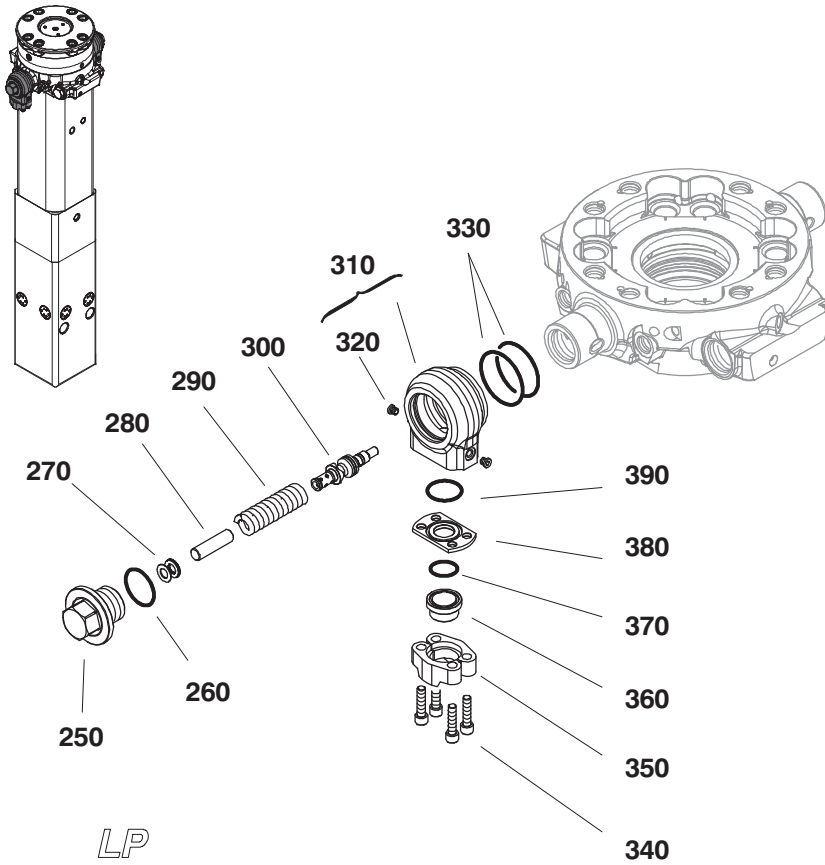

V55^{SHD} Montabert®

N/S : V055G 50000 ▶

	x??	CPN	
	10	1	86265048
	20	1	86241403
	30	12	86381332
	40	4	86381340
	50	1	86597077
	60	1	86633856
	70	1	86616638
•	80	1	86362696
•	90	2	86260031

	100	1	86380946
•	110	3	86349875
	120	1	86349867
	130	1	86356128
	(140)	1	86356136
	150	1	86424280
	160	1	86583838
	170	1	86380904
	180	1	86380920
	190	1	86380912

	200	1	86231644
•	210	2	86238466
	220	1	86355500
•	230	1	86352481

	240	1	86374444

LP

	x ??	CPN	
	250	1	86412301
•	260	1	86349875
	270	15	86366432
	280	1	86362738
	290	1	86255825
	300	1	86371853
	310	1	86629318
	(320)	2	86386885
•	330	2	86223179