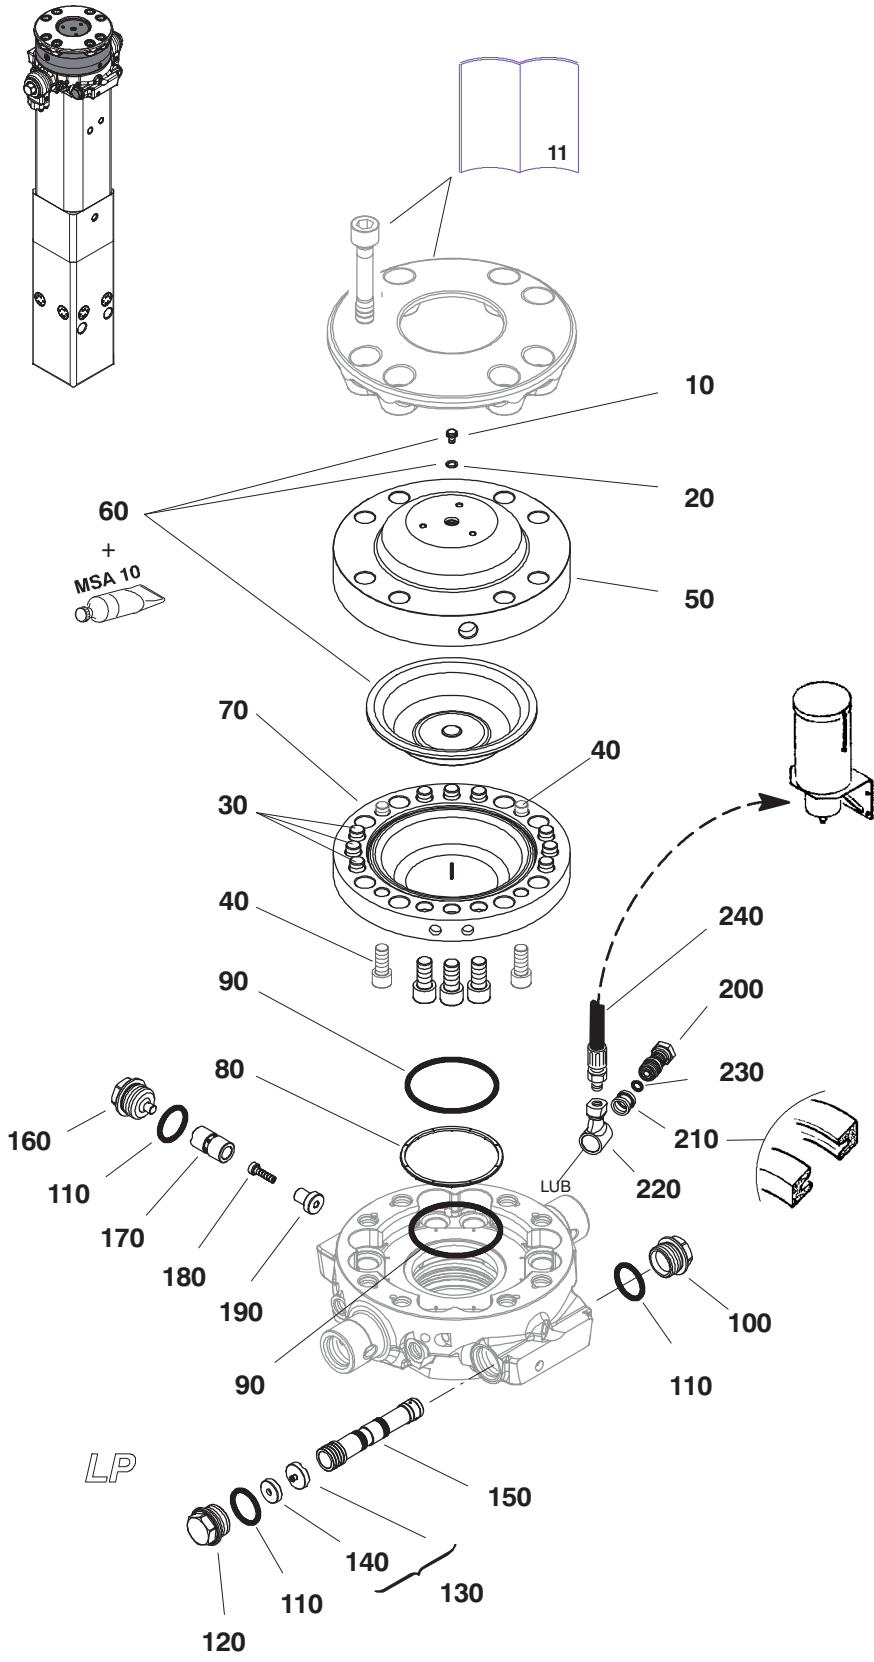

V55^{SHD} Montabert®

N/S : V055G 50000 ▶

	x??	CPN	
	10	1	86265048
	20	1	86241403
	30	12	86381332
	40	4	86381340
	50	1	86597077
	60	1	86633856
	70	1	86616638
•	80	1	86362696
•	90	2	86260031

	100	1	86380946
•	110	3	86349875
	120	1	86349867
	130	1	86356128
	(140)	1	86356136
	150	1	86424280
	160	1	86583838
	170	1	86380904
	180	1	86380920
	190	1	86380912

	200	1	86231644
•	210	2	86238466
	220	1	86355500
•	230	1	86352481

	240	1	86374444

LP

	x ??	CPN	
	250	1	86412301
•	260	1	86349875
	270	15	86366432
	280	1	86362738
	290	1	86255825
	300	1	86371853
	310	1	86629318
	(320)	2	86386885
•	330	2	86223179